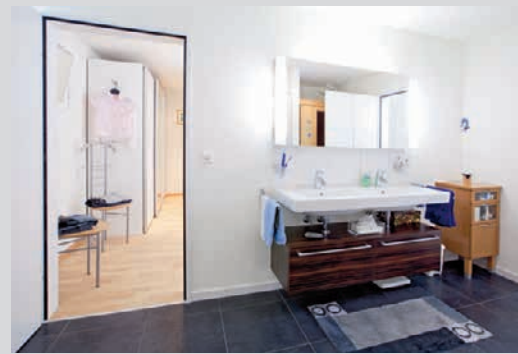

haus-und-wohnen.ch

das Ideenpaket

haus
und
wohnen.ch
das Ideenpaket

5 grosse Architekturreportagen: Neu- und Umbauten / Pool auf dem Dach / Wintergarten / 18 Hausideen in Holz- und Massivbauweise / Gestaltungsideen für Küche und Bad / Clever finanzieren / Volkssport Vermieten / Hausboote / Hypotheken-ABC